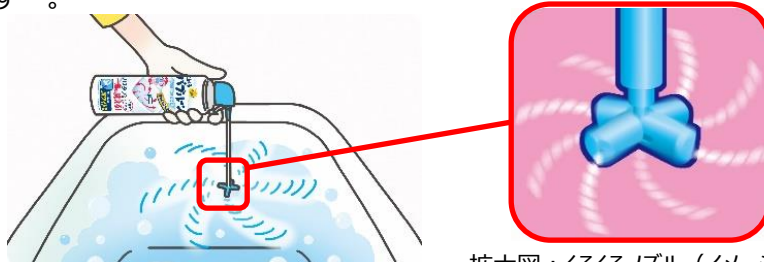

『らくハピ くるくるバブルーン
お風呂まるごと』

回転するノズルからの噴射で泡がムラなく広がる
(動画：<https://youtu.be/OqqbgU8yPow>)

お風呂の汚れを防止するには、こまめに掃除することが一番ですが、浴槽や壁、床、天井など、お風呂掃除は手間も時間も掛かります。自社調査の結果、お風呂掃除は最も面倒で手間を減らしたいと思う家事^{※1}であり、「水垢やカビなどがうまく取れない（70.6%）」「浴槽や壁をこするのが面倒（58.3%）」^{※2}などが理由としてあげられています。また、約 9 割の人は、お風呂掃除はできるだけ手間をかけたくないと思っていることが分かりました^{※3}。

そこで当社は、『らくハピ くるくるバブルーン お風呂まるごと』の発売により、普段の掃除に“手軽で簡単、楽しい”新感覚の体験を提案してまいります。

【商品特長】

■ 手軽で簡単、楽しくお風呂掃除！360度回転「くるくるノズル」で、泡がムラなく広がる！

本商品はレバーを握ることで、「くるくるノズル」から泡が一気に噴射され、浴槽内にムラなく広がります。ノズルの噴射口が下向きになっているため、底面にもしっかりと泡が行き渡ります。噴射しながら浴槽の中央付近の底からフチまで缶を引き上げるだけなので、手軽で簡単に楽しく掃除いただけます。標準的な浴槽で1回につき約3秒噴射が使用目安です^{※4}。

拡大図：くるくるノズル（イメージ図）

■超ワイド噴射もできる2Way方式！これ1本でお風呂まるごと泡洗浄！

「くるくるノズル」を取り外すことで、手が届きにくい浴室の壁や床の洗浄にも便利な超ワイド噴射が可能です。壁から75cmの距離からの噴射により、泡が直径45cmと広範囲に広がります。洗面器・鏡・イスなど浴室雑貨にもお使いいただけるため、これ1本でお風呂まるごと掃除いただけます。1㎡につき約1秒噴射が使用目安です。

広範囲に広がる超ワイド噴射

(動画：<https://youtu.be/DCHRqbMqCi8>)

(イメージ図)

■こすり洗い不要！30秒後に水で流すだけで、汚れをしっかりと落とす！

使用前に本商品をよく振り、あらかじめ浴槽や壁などをぬらしてスプレーします。ガスの圧力により、細かい泡が放出され密着度も高いため、**こすらず30秒後に水で洗い流すだけで、皮脂や石鹸カスの汚れをしっかりと落とします**。塩素不使用でさわやかな石鹸の香りが広がるため、塩素特有のツーンとしたニオイが苦手な人にもおすすめです。