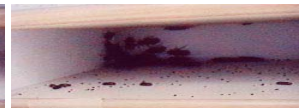

- なんとなく気持ち悪い
- 居たくない
- 住みつきたくない

- 忌避部材周辺から逃げる
- 学習する
- 再侵入・営巣・集合しない

特長・効力

- ・優れた忌避効果が長期間持続
- ・安全性が高い
- ・無臭なので不快感なし

忌避シート使用合板

忌避シート未使用合板

引き出し

開き戸

* 忌避シートを加工している引き出し・開き戸には営巣もなく、糞もない。

主な用途

食器棚

ダストボックス

システムキッチン

戸棚

巾木

- 虫を殺さず、寄せ付けないため、衛生管理が重視される病院などにおススメです