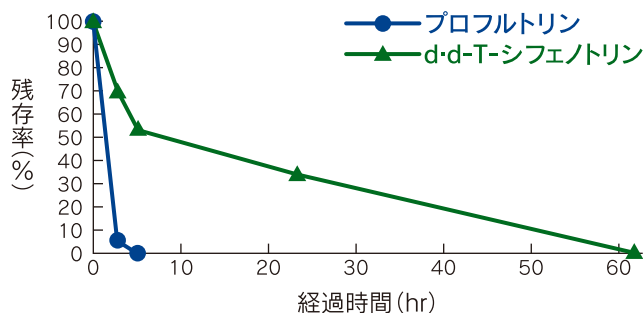

## 効力試験成績 (当社データ)

●各種不快害虫に対する効果

空間容積 150m<sup>3</sup>  
薬液蒸散量 6m<sup>3</sup>/h  
処理時間 5時間

供試昆虫	処理24時間後の死亡率(%)	
	アースESリキッド	アースESリキッドP
ウスイロユスリカ成虫	100	100
オオチョウバエ成虫	100	100
コシアキノミバエ成虫	100	100
キロショウジョウバエ成虫	56	100
ノシメダラメイガ成虫	100	100
タバコシバンムシ成虫	100	100
オオズアリ類職蟻	100	100
ワラジムシ成体	100	10
チャタテムシ類	100	70
ムカデ類	100	0

## 有効成分の残留性 (当社データ)

図. ステンレス板上における2種ピレスロイドの残留性

ステンレス板(10×10cm)の片面上に各化合物を処理し、約22℃蛍光灯照射条件(平均照度約540lux)で試験を実施