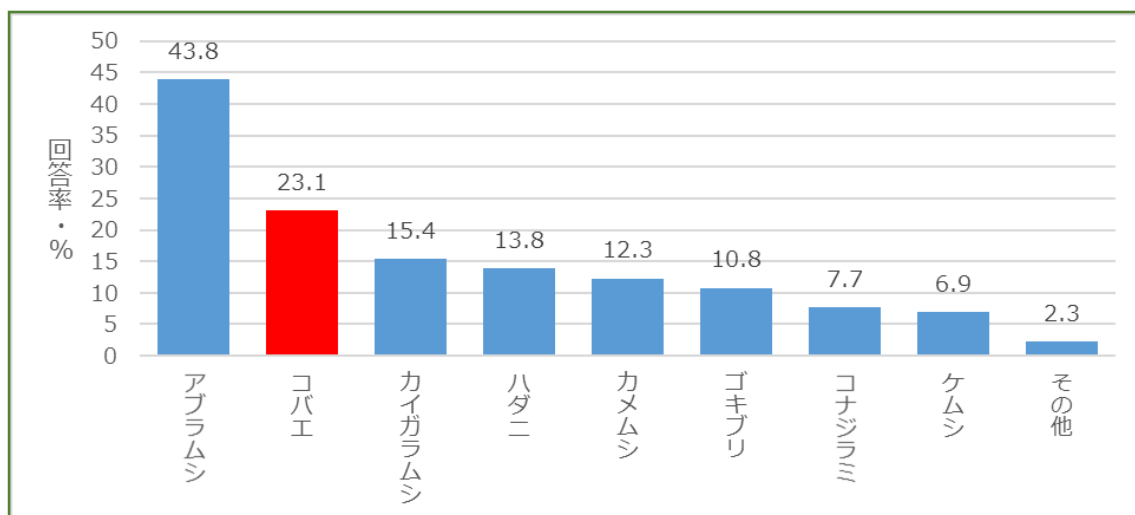

60回分

飛びまわるコバエ撃滅
1プッシュ式スプレー

4個入

土からわいた
コバエ撃滅 粘着剤

観葉植物を育てていて、虫に困っている人は、アブラムシに次いでコバエにも悩まされています(自社調査)。室内でよく見るコバエの代表的な種類は、ショウジョウバエ、キノコバエなどであり、コバエの特性に応じた対処が必要です。プッシュするだけで、飛びまわるコバエを速効駆除できる「飛びまわるコバエ撃滅」と土に挿すだけで、観葉植物の土から発生するコバエをどっさり取る「土からわいたコバエ撃滅」が効果を発揮します。