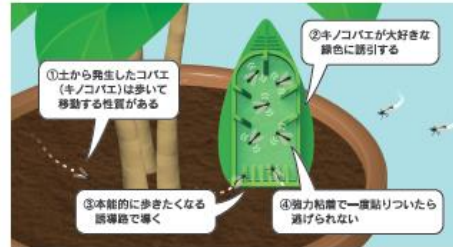

■最近一年間に困った虫の調査から 2018年3月(自社調査) 複数回答 n=130 観葉植物育成者の内、虫に困っている人

【製品特長】

プッシュするだけで
飛びまわるコバエを速効駆除!

01 コバエを速効駆除

スプレー粒子が一瞬で広がるので、飛びまわるコバエを速効駆除します。

02 室内もベランダもプッシュするだけ

部屋の中の
コバエ駆除

お部屋の中央に
向かって噴射

ベランダの
コバエよけ

ベランダ壁面に
向かって噴射

03 手軽に使えてお部屋も汚れない

土に挿すだけ!
観葉植物の土から発生する
コバエがどっさり取れる

01 コバエの生態を徹底研究した仕様で捕獲力2倍

(当社過去コバエ粘着剤比較)

02 目立ちにくい
葉っぱ型の容器

03 化学殺虫成分不使用

お子様やペットのいるご家庭でも安心して使えます。

【発売日・地域】 2019年1月21日(月) 全国

【仕様・価格】

製品名	内容量	希望小売価格
アースガーデン 飛びまわるコバエ撃滅 1プッシュ式スプレー	60回分	オープン価格
アースガーデン 土からわいたコバエ撃滅 粘着剤	4個入	オープン価格

2020の夏も、アースが守る。

東京2020オフィシャルパートナー
(虫ヶア用品、家庭用肥料、培養土及び除草剤)