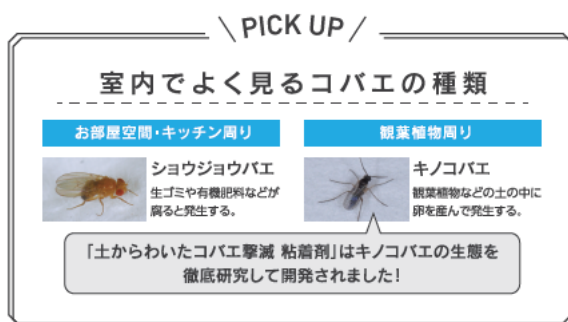

2019年 1月 17日

観葉植物のあるお部屋をもっと快適に！ 室内のコバエ対策にコバエ撃滅シリーズ

「飛びまわるコバエ撃滅 1プッシュ式スプレー」 「土からわいたコバエ撃滅 粘着剤」 新発売

アース製薬株式会社(本社:東京都千代田区、社長:川端克宜)は、家庭園芸用品「アースガーデン」シリーズから、室内のコバエ対策にコバエ撃滅シリーズ「飛びまわるコバエ撃滅 1プッシュ式スプレー」「土からわいたコバエ撃滅 粘着剤」を1月21日から発売いたします。

60回分

飛びまわるコバエ撃滅
1プッシュ式スプレー

4個入

土からわいた
コバエ撃滅 粘着剤

観葉植物を育てていて、虫に困っている人は、アブラムシに次いでコバエにも悩まされています(自社調査)。室内でよく見るコバエの代表的な種類は、ショウジョウバエ、キノコバエなどであり、コバエの特性に応じた対処が必要です。プッシュするだけで、飛びまわるコバエを速効駆除できる「飛びまわるコバエ撃滅」と土に挿すだけで、観葉植物の土から発生するコバエをどっさり取る「土からわいたコバエ撃滅」が効果を発揮します。