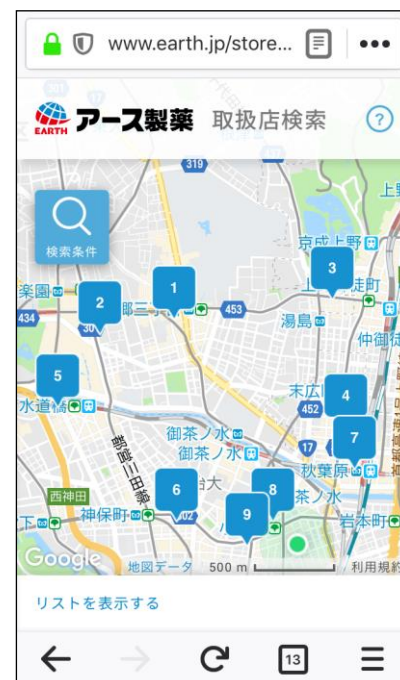

▼スマートフォンの現在地、または駅名、市町村、郵便番号、ランドマーク等場所を指定して検索できます。

報道関係の方のお問い合わせ
アース製薬株式会社 広報室
03-5207-7453

消費者の方のお問い合わせ
アース製薬株式会社 お客様窓口
0120-81-6456