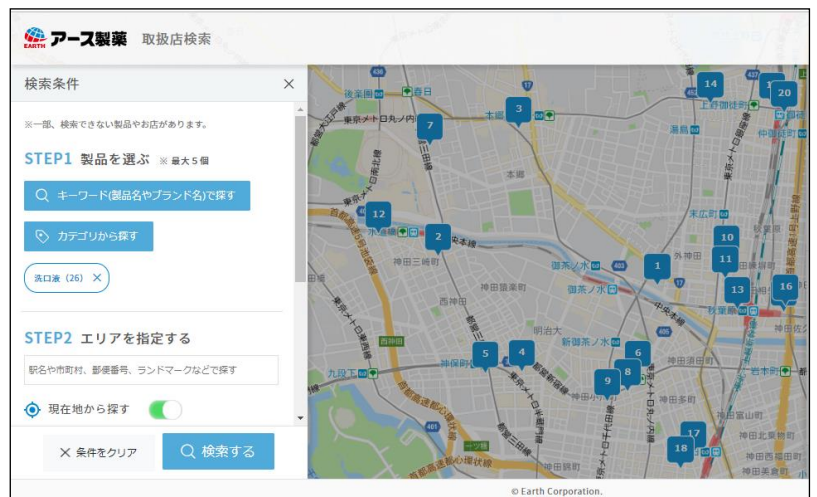

News Release

ニュースリリース
 報道関係者各位

2019年2月21日

お客様が欲しい商品を取り扱うお近くの店舗をGPS機能や住所から手軽に探せる！ 24時間、いつでもアース製薬ホームページ上で簡単検索 アース製薬「取扱店検索」システムを開発

アース製薬株式会社（本社：東京都千代田区、社長：川端克宜）は、お客様ご自身でパソコンやスマートフォンを利用し、24時間いつでもホームページ上で当社商品の販売店を検索できる「取扱店検索」システムを開発し、昨年8月22日から試験的に運用してまいりました。このたび、お客様に満足してご利用いただける登録店舗数に達しましたので、本格的にサービスの提供を開始いたします。

検索画面イメージ

検索結果イメージ

当社、お客様相談室には、商品の取扱店舗に関する問い合わせが年間 3,000 件ほどあります。そのようなお問い合わせには、オペレーターがお客様に詳細を伺いながら取扱店舗を検索していました。しかしながら、お客様相談室の営業時間が限られることやお探する地域の土地勘がないことから、ご案内に時間を要することもありました。

本システムは、お客様からの取扱店照会における利便性向上を目的に開発されており、地図情報をもとに、GPS や住所指定による単一地点の周辺検索だけでなく、路線や駅の位置情報を利用し、お客様ご自身でいつでも商品の取扱店舗をすぐに検索できます。また、複数の商品を検索条件に指定でき、商品名がわからなくても、虫ケア用品、入浴剤など7つのカテゴリから商品を探すこともできます。