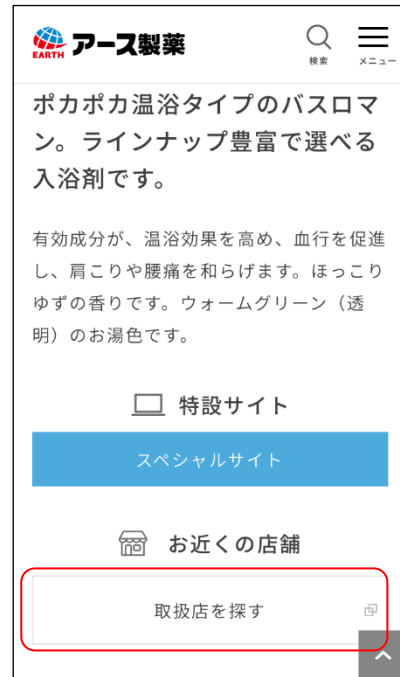

【参考資料】

▼アース製薬「取扱店検索」システム

<https://www.earth.jp/store/>

※QRコードは(株)デンソーウェブの登録商標です

▼商品別の詳細ページからも検索できます。